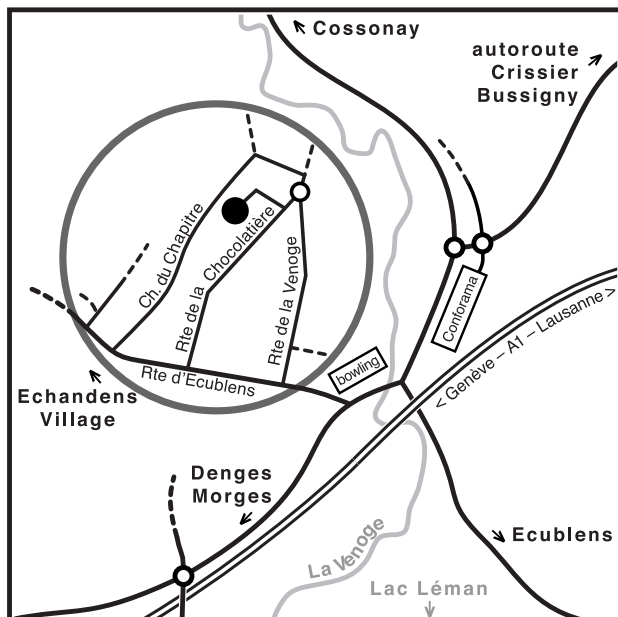

Lüchinger SA
Chocolatière 23
CH-1026 Echandens

Tél 021 702 21 30
Fax 021 702 21 31

info@luchinger.ch
www.luchinger.ch

**Sortie autoroute Lausanne-Crissier Bussigny
puis suivre direction Morges -> Echandens**